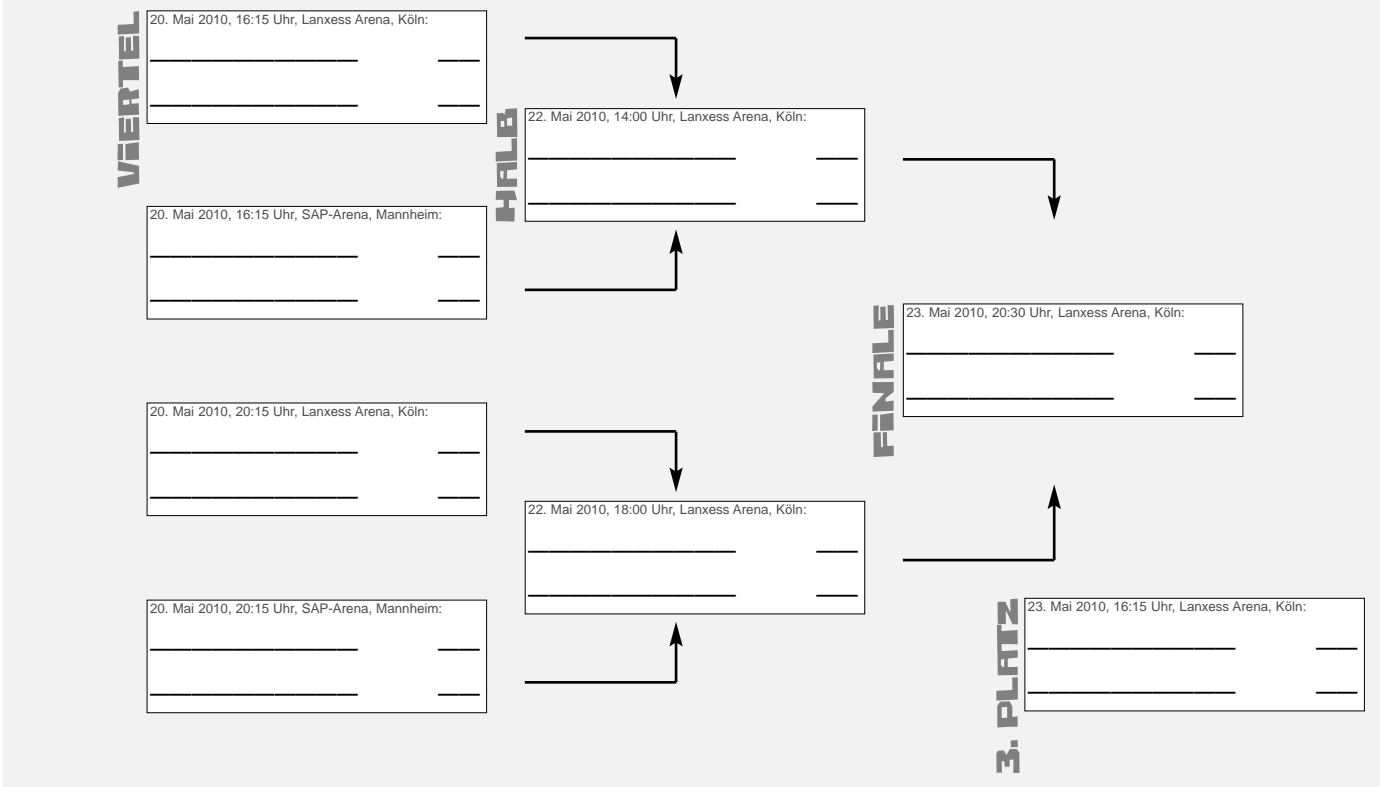

Abschlusstabelle:

1. _____
2. _____
3. _____
4. _____

14. Mai 2010, 16:15 Uhr, B2 - C3:	:	:
14. Mai 2010, 20:15 Uhr, C1 - B3:	:	:
15. Mai 2010, 20:15 Uhr, B1 - C2:	:	:
16. Mai 2010, 16:15 Uhr, B3 - C3:	:	:
16. Mai 2010, 20:15 Uhr, C1 - B2:	:	:
17. Mai 2010, 16:15 Uhr, C3 - B1:	:	:

17. Mai 2010, 20:15 Uhr, C2 - B3:	:	:
18. Mai 2010, 16:15 Uhr, B2 - C2:	:	:
18. Mai 2010, 20:15 Uhr, B1 - C1:	:	:

Abschlusstabelle:

1. _____
2. _____
3. _____
4. _____

FINALRUNDE

ABSTIEGSRUNDE

15. Mai 2010, 16:15 Uhr, Lanxess Arena, Köln: Deutschland - _____	:	:	18. Mai 2010, 12:15 Uhr, Lanxess Arena, Köln: Deutschland - _____	:	:
D 4 - A 4	:	:	C 4 - D 4	:	:
15. Mai 2010, 16:15 Uhr, SAP-Arena, Mannheim: _____ - _____	:	:	18. Mai 2010, 12:15 Uhr, SAP-Arena, Mannheim: _____ - _____	:	:
B 4 - C 4	:	:	B 4 - A 4	:	: