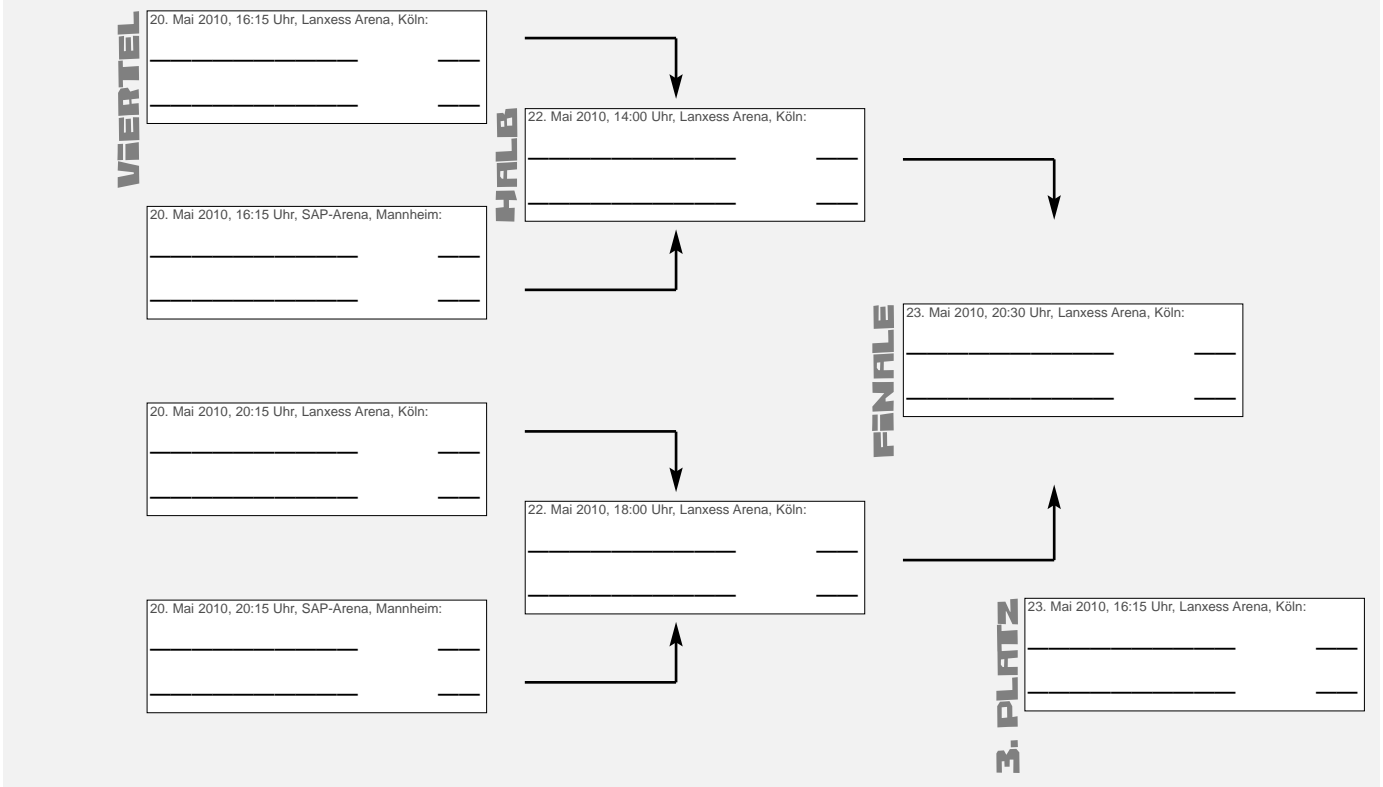

17. Mai 2010, 20:15 Uhr, A3 - D3:	:	:
18. Mai 2010, 16:15 Uhr, A2 - D2:	:	:
18. Mai 2010, 20:15 Uhr, A1 - D1:	:	:
Abschlusstabelle:		
1.	_____	_____
2.	_____	_____
3.	_____	_____
4.	_____	_____

SAP-Arena  
**MANNHEIM**

## ABSTIEGSRUNDE

15. Mai 2010, 16:15 Uhr, Lanxess Arena, Köln: Deutschland - _____	:	:	18. Mai 2010, 12:15 Uhr, Lanxess Arena, Köln: Deutschland - _____	:	:
D 4 - A 4	:	:	C 4 - D 4	:	:
15. Mai 2010, 16:15 Uhr, SAP-Arena, Mannheim: _____ - _____	:	:	18. Mai 2010, 12:15 Uhr, SAP-Arena, Mannheim: _____ - _____	:	:
B 4 - C 4	:	:	B 4 - A 4	:	:
Abschlusstabelle:					
1.	_____	_____	_____	_____	_____
2.	_____	_____	_____	_____	_____
3.	_____	_____	_____	_____	(Absteiger)
4.	Deutschland	_____	_____	_____	(Absteiger)